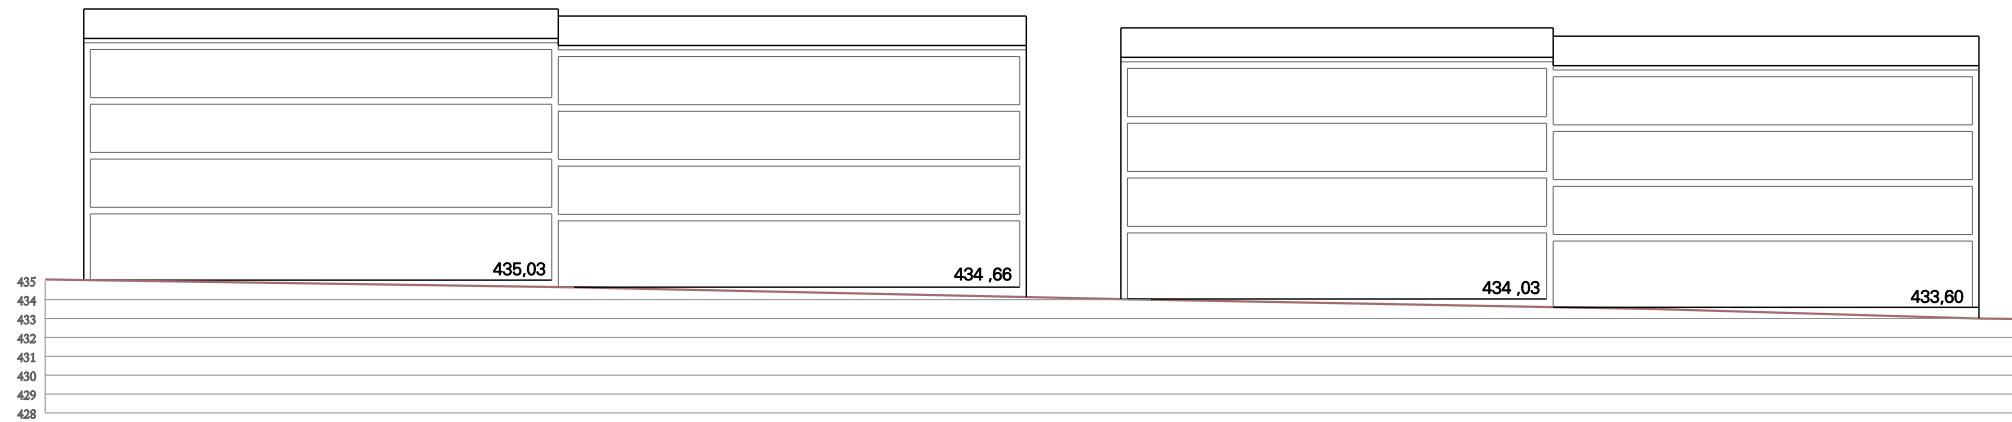

Secció 1

Secció 2

Alçat Carrer Marsillach

Alçat Avda. Biseroques

Modificació Puntual del Pla d'Ordenació Urbanística Municipal (POUM) d'Olot en l'àmbit del Sector de Millora Urbana "Can Vera"

maig 2018

8 - SECCIONS DE L'EDIFICACIÓ

escala: 1/400