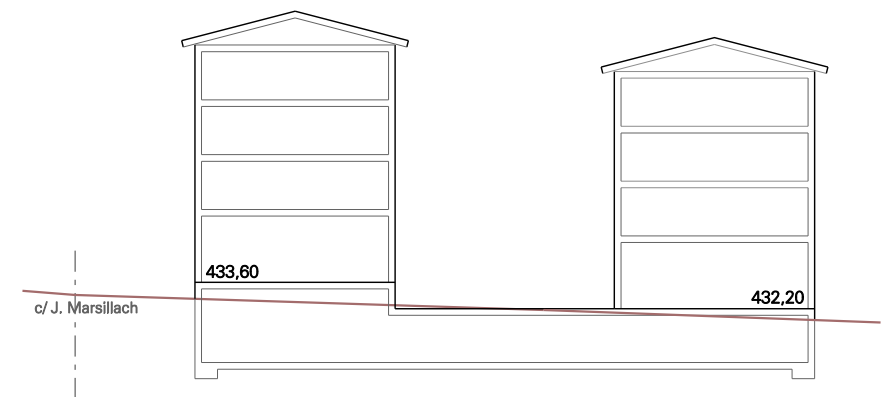

Secció 1

Secció 2

Alçat Carrer Marsillach

Alçat Avda. Biseroques

Modificació Puntual del Pla d'Ordenació Urbanística Municipal (POUM) d'Olot en l'àmbit del Sector de Millora Urbana "Can Vera"

maig 2018

8 - SECCIONS DE L'EDIFICACIÓ

escala: 1/400