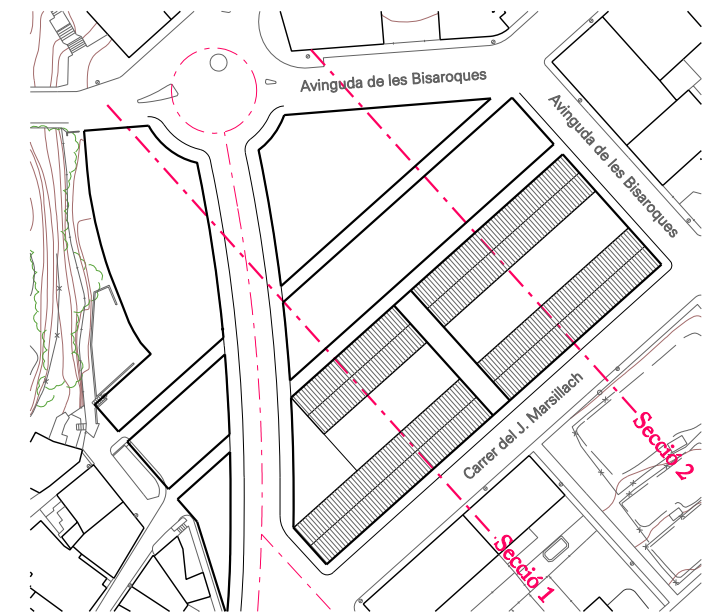

Secció 1

Secció 2

Alçat Carrer Marsillach

Alçat Avda. Biseroques

Modificació Puntual del Pla d'Ordenació Urbanística Municipal (POUM) d'Olot en l'àmbit del Sector de Millora Urbana "Can Vera"

maig 2018

8 - SECCIONS DE L'EDIFICACIÓ

escala: 1/400