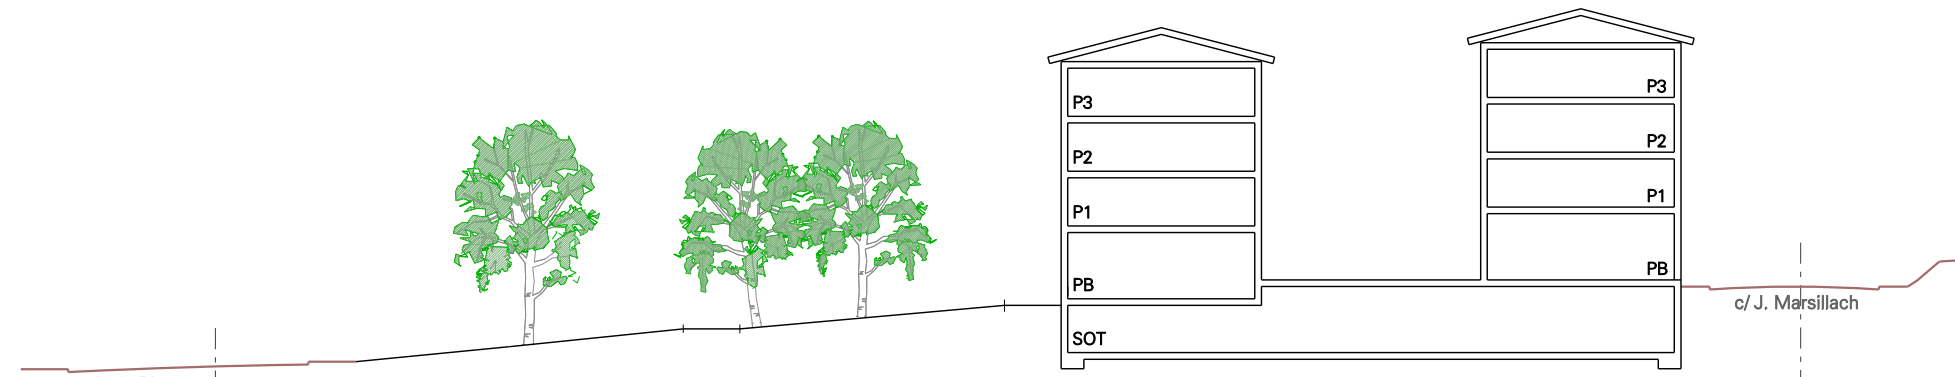

Secció 1

Secció 2

Alçat Carrer Marsillach

Alçat Avda. Biseroques

Modificació Puntual del Pla d'Ordenació Urbanística Municipal (POUM) d'Olot en l'àmbit del Sector de Millora Urbana "Can Vera"

maig 2018

8 - SECCIONS DE L'EDIFICACIÓ

escala: 1/400