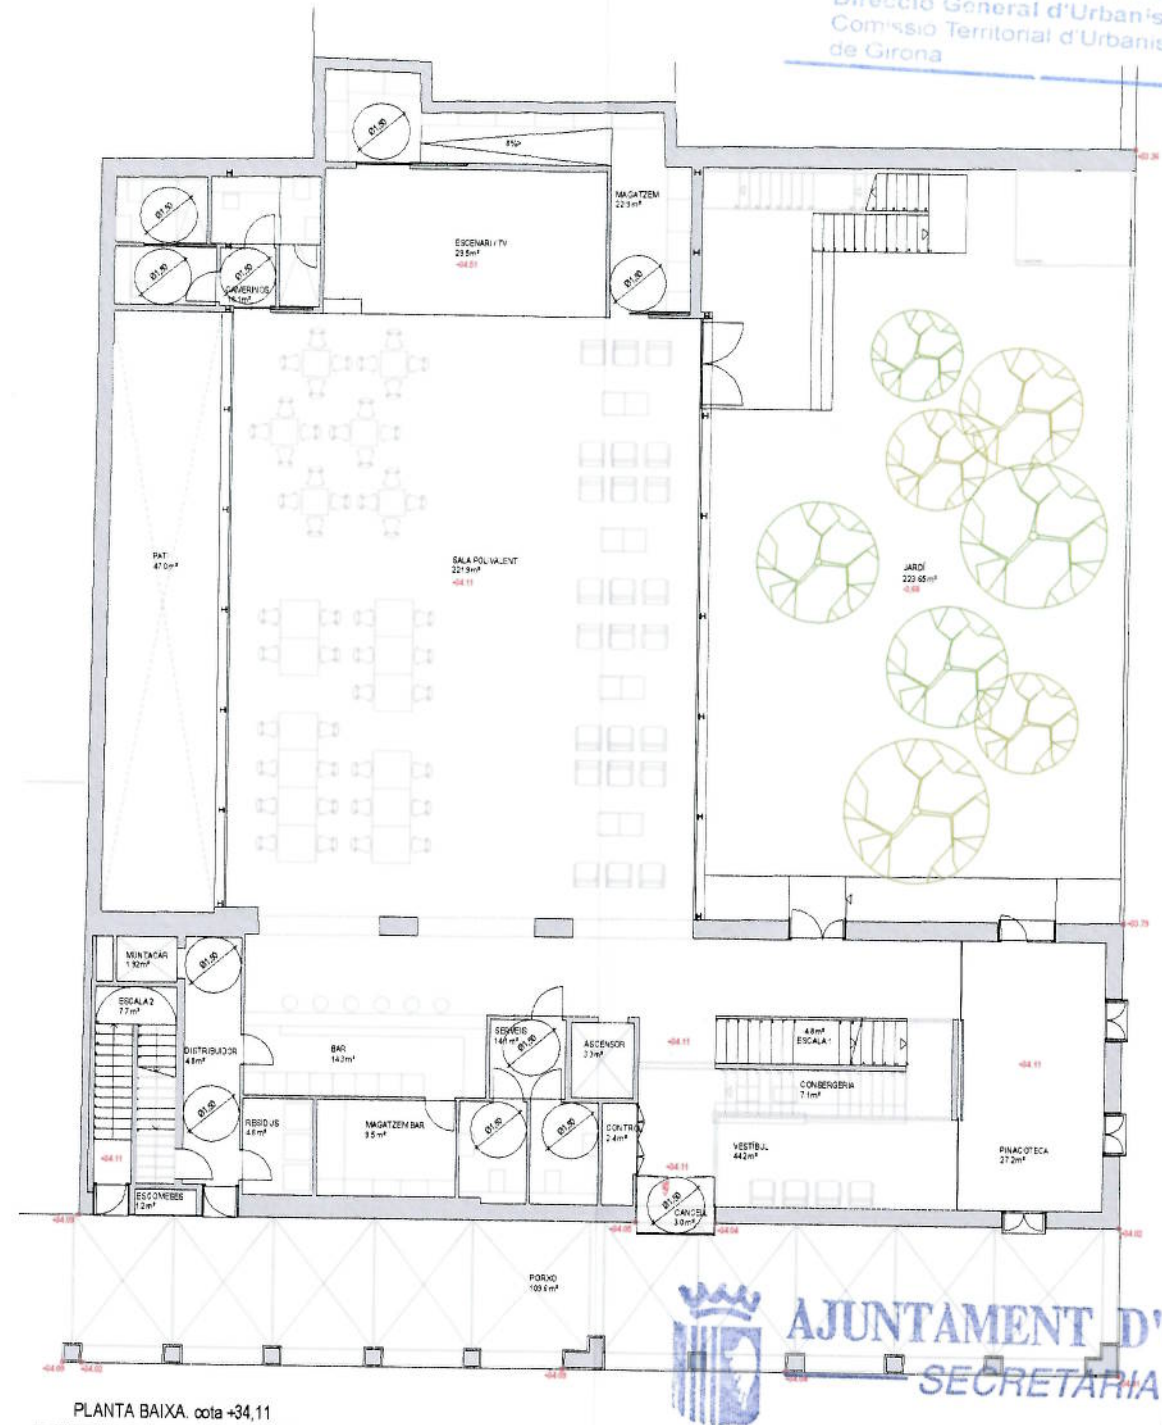

PLANTA SOTERRANI, cota +30,53

PLANTA BAIXA, cota +34,11

AJUNTAMENT D'OLOT
SECRETARIA

28 OCT. 2010
 -Aprovació inicial
 -Reclamacions
 -Aprovació provisional 27 GEN. 2011
 -Aprovació definitiva
 B.O.P.