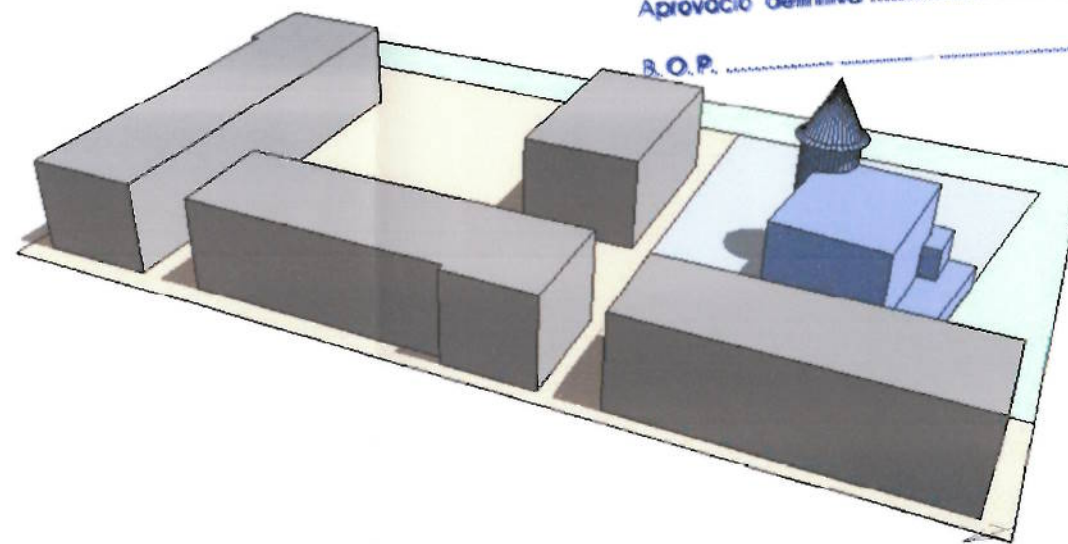

21 de desembre a les 14:00h
Solscitici hivern des de la façana del c/ Honduras

21 de juny a les 14:00h
Solscitici estiu des de la façana del c/ Honduras