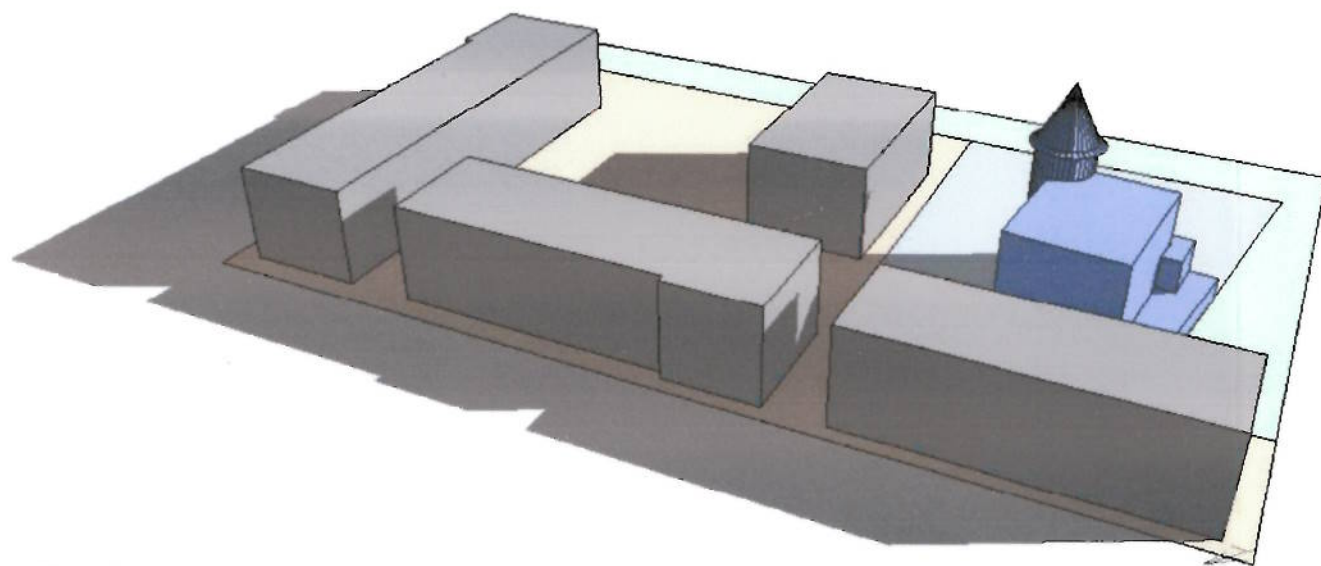

21 de desembre a les 14:00h
Solscitici hivern des de la façana del c/ Honduras

21 de juny a les 14:00h
Solscitici estiu des de la façana del c/ Honduras