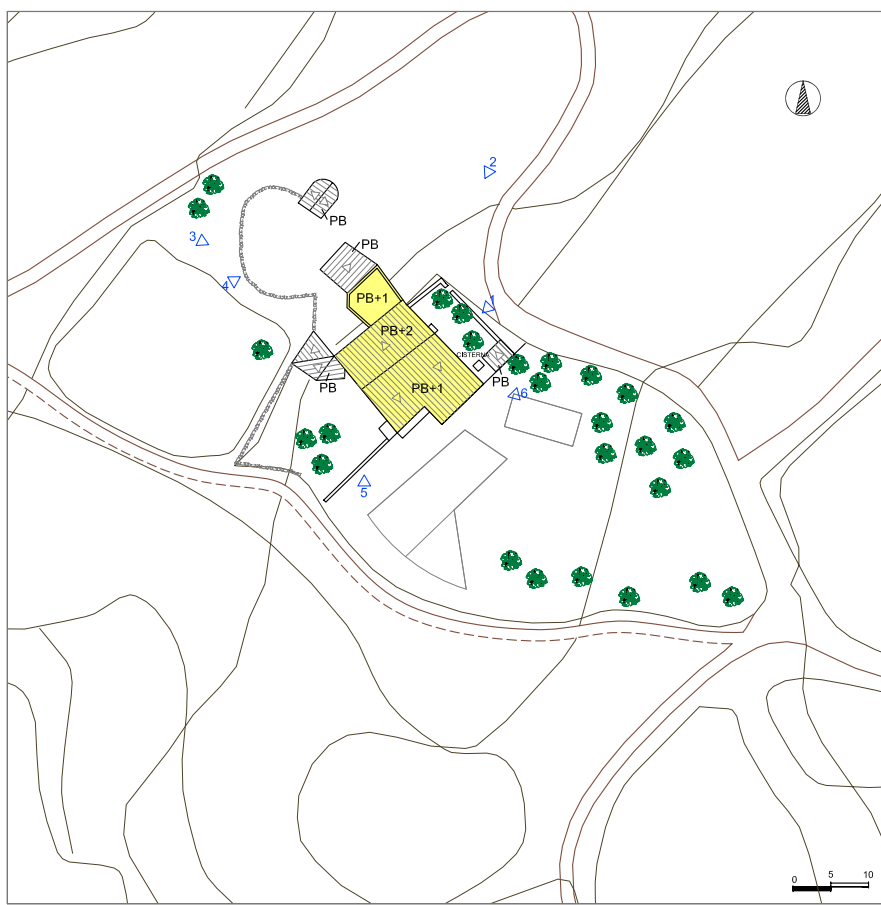

LOCALITZACIÓ Batet de la Serra

ÈPOCA Segles XVII-XVIII

REF. CADASTRAL 000501000DG56H

QUALIFICACIÓ DEL SÒL NO URBANITZABLE POUM 2003 Espai altiplà basàltic de Batet

ESTIL Arquitectura rural popular

COORDENADES UTM 459179 4669920

SITUACIÓ E:1/50.000

LLEGGENDA

- VOLUM PRINCIPAL
- VOLUM SECUNDARI
- VOLUM NO CATALOGAT
- RESTES ANTIGA CONSTRUCCIÓ
- FOTOS

VOLUM PRINCIPAL

DESCRIPCIÓ GENERAL	TIPOLOGIA	PB+2PP
	ÚS ACTUAL	Residencial Habitat, primera residència
	ESTRUCTURA	Murs de pedra
	FAÇANES	Esquerdejades de calç i grava
	COBERTA	Teula àrab amb dues vessants
	ESTAT DE CONSERVACIÓ	B0
	ACCESOS	Camí veinal de formigó, bon estat