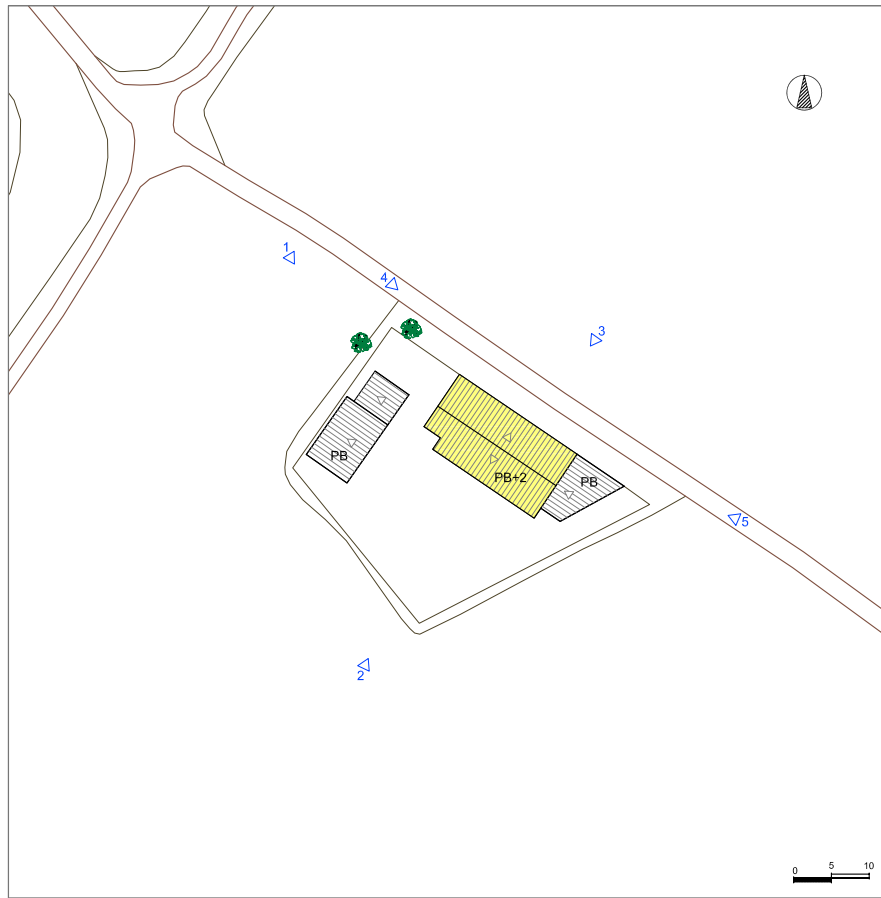

LOCALITZACIÓ La Moixina-Pujou

ÈPOCA Segle XX

REF. CADASTRAL 000901500DG56H

QUALIFICACIÓ DEL SÒL NO URBANITZABLE POUIM 2003 Espai agrícola

ESTIL Arquitectura urbana plurifamiliar

COORDENADES UTM 458116 4669270

LLEGGENDA

- VOLUM PRINCIPAL
- VOLUM SECUNDARI
- VOLUM NO CATALOGAT

- RESTES ANTIGA CONSTRUCCIÓ
- FOTOS

VOLUM PRINCIPAL

DESCRIPCIÓ GENERAL	TIPOLOGIA	PB+2PP
	ÚS ACTUAL	Residencial Habitat, primera residència
	ESTRUCTURA	Estructura de formigó
	FAÇANES	Esquerdejades de formigó, amb acabat pintat. Obra ceràmica vista
	COBERTA	Teula àrab amb dues vessants
	ESTAT DE CONSERVACIÓ	Bo
	ACCESOS	Carretera del triai