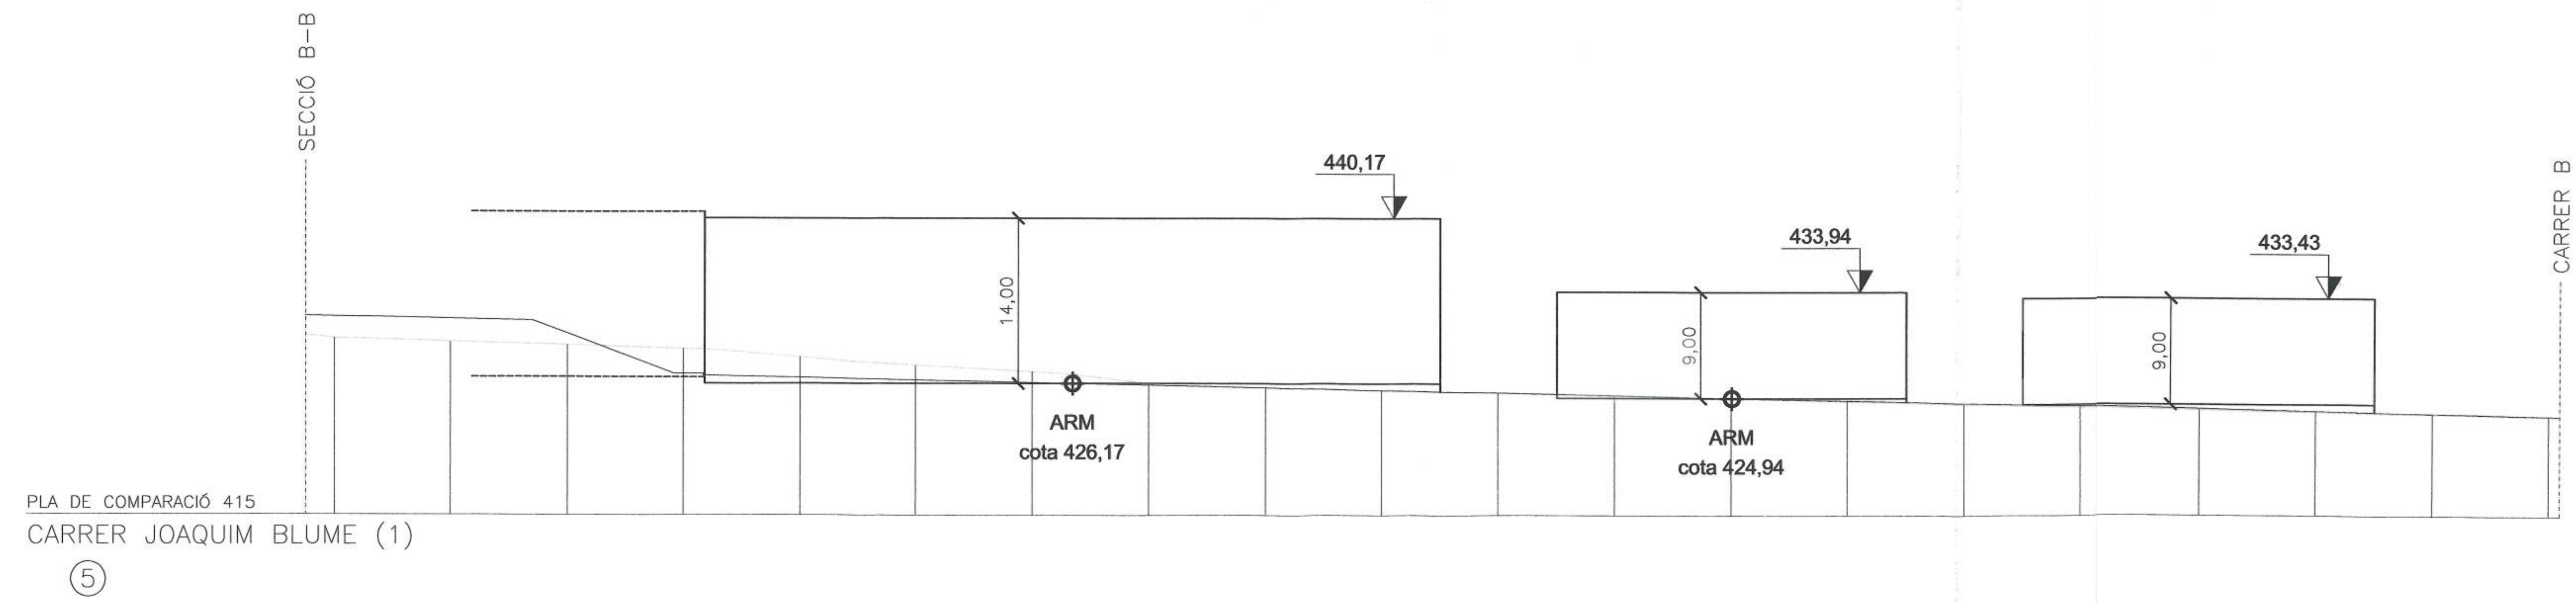

PLA DE COMPARACIÓ 415
CARRER C

③

Ajuntament d'Olot
SECRETARIA

Aprovació inicial: 6 ABR. 2011
Aprovació definitiva: 28 JUL. 2011

BOP: _____
DOGC: _____

PLA DE COMPARACIÓ 415
CARRER JOAQUIM BLUME (1)

⑤

	ÀREA DEL TERRITORI I MEDI AMBIENT SECCIÓ PLANEJAMENT URBÀ L'Arquitecte LLORENÇ PANELLA I SOLER	REF.: 2011PG0015 DATA: MARÇ DE 2011	PROJECTE: MODIFICACIÓ PUNTUAL DEL PLA PARCIAL SECTOR 12 LA GUARDIOLA PARCEL·LES 1 I 2 (UPL2011000011)	PLÀNOL: ORDENACIÓ DE L'EDIFICACIÓ I DELS ESPAIS LLIURES DE PARCEL·LA. ALÇATS (3 I 5)	ESCALA: 1/500	N. PLÀNOL: i06
--	---	--	--	---	------------------	-------------------