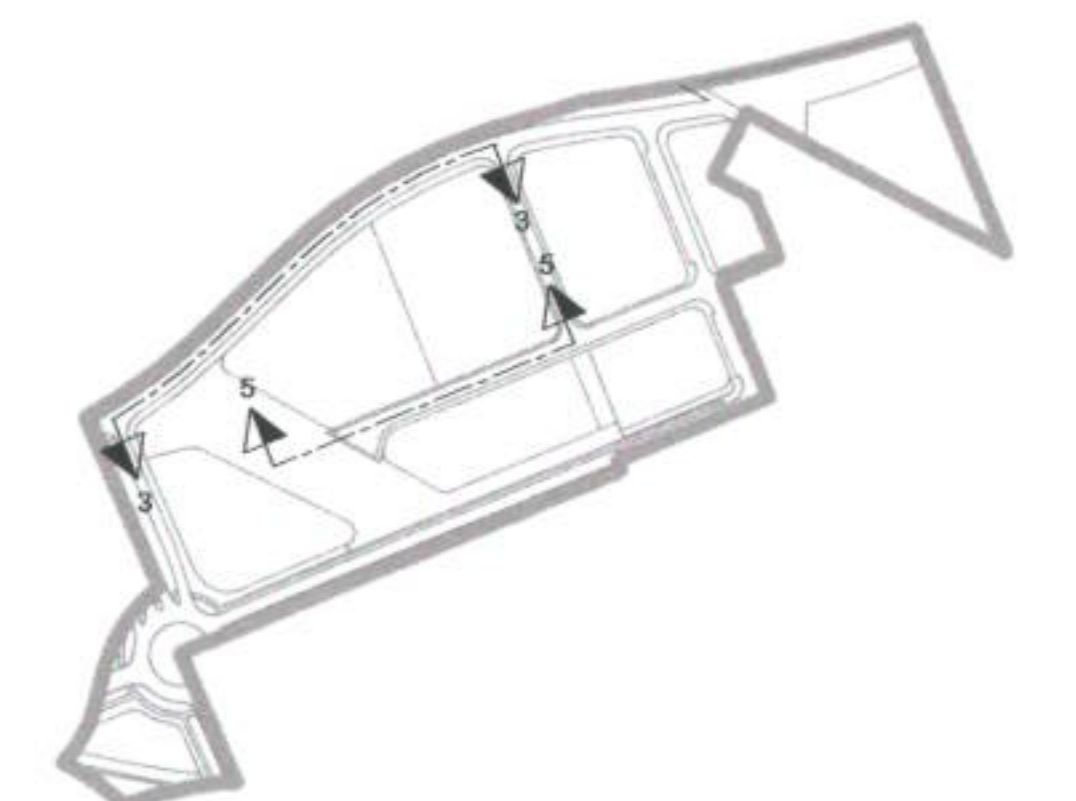

PLA DE COMPARACIÓ 415
CARRER C

③

Ajuntament d'Olot
SECRETARIA

Aprovació inicial: 6 ABR. 2011
Aprovació definitiva: 28 JUL. 2011

BOP: _____
DOGC: _____

PLA DE COMPARACIÓ 415
CARRER JOAQUIM BLUME (1)

⑤

	ÀREA DEL TERRITORI I MEDI AMBIENT SECCIÓ PLANEJAMENT URBÀ L'Arquitecte LLORENÇ PANELLA I SOLER	REF.: 2011PG0015 DATA: MARÇ DE 2011	PROJECTE: MODIFICACIÓ PUNTUAL DEL PLA PARCIAL SECTOR 12 LA GUARDIOLA PARCEL·LES 1 I 2 (UPL2011000011)	PLÀNOL: ORDENACIÓ DE L'EDIFICACIÓ I DELS ESPAIS LLIURES DE PARCEL·LA. ALÇATS (3 I 5)	ESCALA: 1/500	N. PLÀNOL: i06
--	---	--	--	---	------------------	-------------------