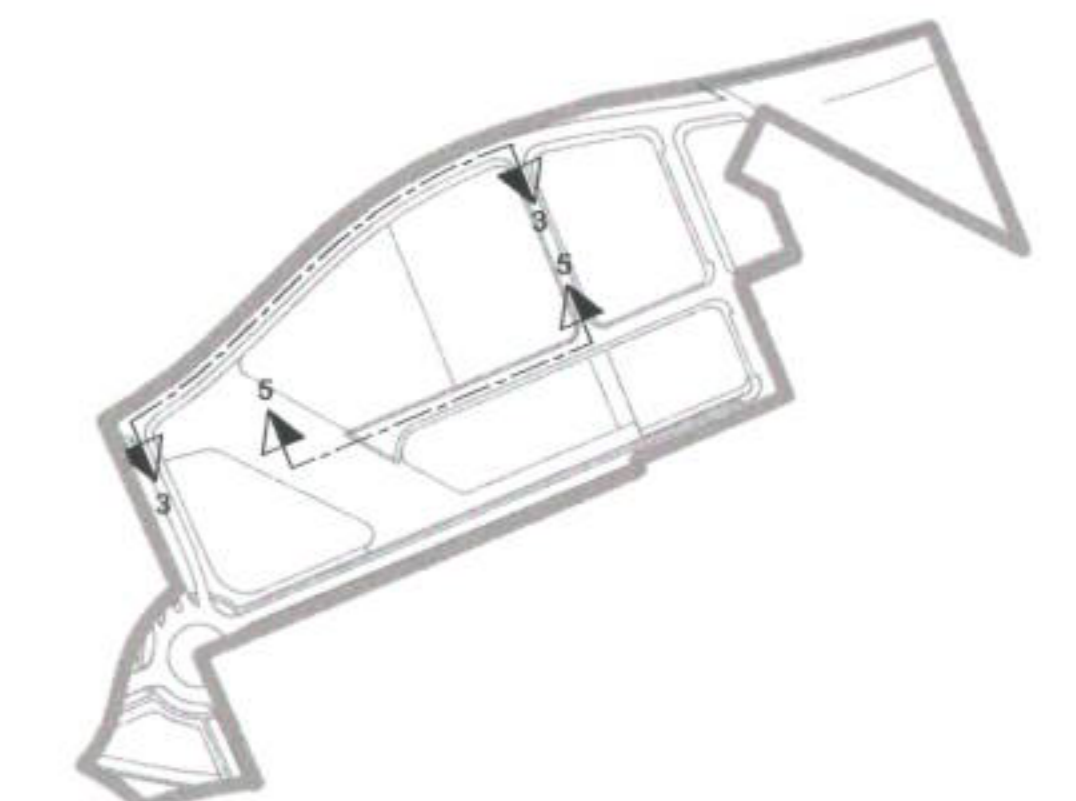

PLA DE COMPARACIÓ 415
CARRER C
③

PLA DE COMPARACIÓ 415
CARRER JOAQUIM BLUME (1)
⑤

Ajuntament d'Olot
SECRETARIA
Aprovació inicial: - 6 ABR. 2011
Aprovació definitiva: 28 JUL. 2011
BOP: _____
DOGC: _____

| | | | | | | |
|--|--|--|--|---|------------------|-------------------|
| | ÀREA DEL TERRITORI I MEDI AMBIENT SECCIÓ PLANEJAMENT URBÀ L'Arquitecte LLORENÇ PANELLA I SOLER | REF.: 2011PG0015 DATA: MARÇ DE 2011 | PROJECTE: MODIFICACIÓ PUNTUAL DEL PLA PARCIAL SECTOR 12 LA GUARDIOLA PARCEL·LES 1 I 2 (UPL2011000011) | PLÀNOL: ORDENACIÓ DE L'EDIFICACIÓ I DELS ESPAIS LLIURES DE PARCEL·LA. ALÇATS (3 i 5) | ESCALA: 1/500 | N. PLÀNOL: P04 |
| | (Additional information or notes, if any) | | | | | |