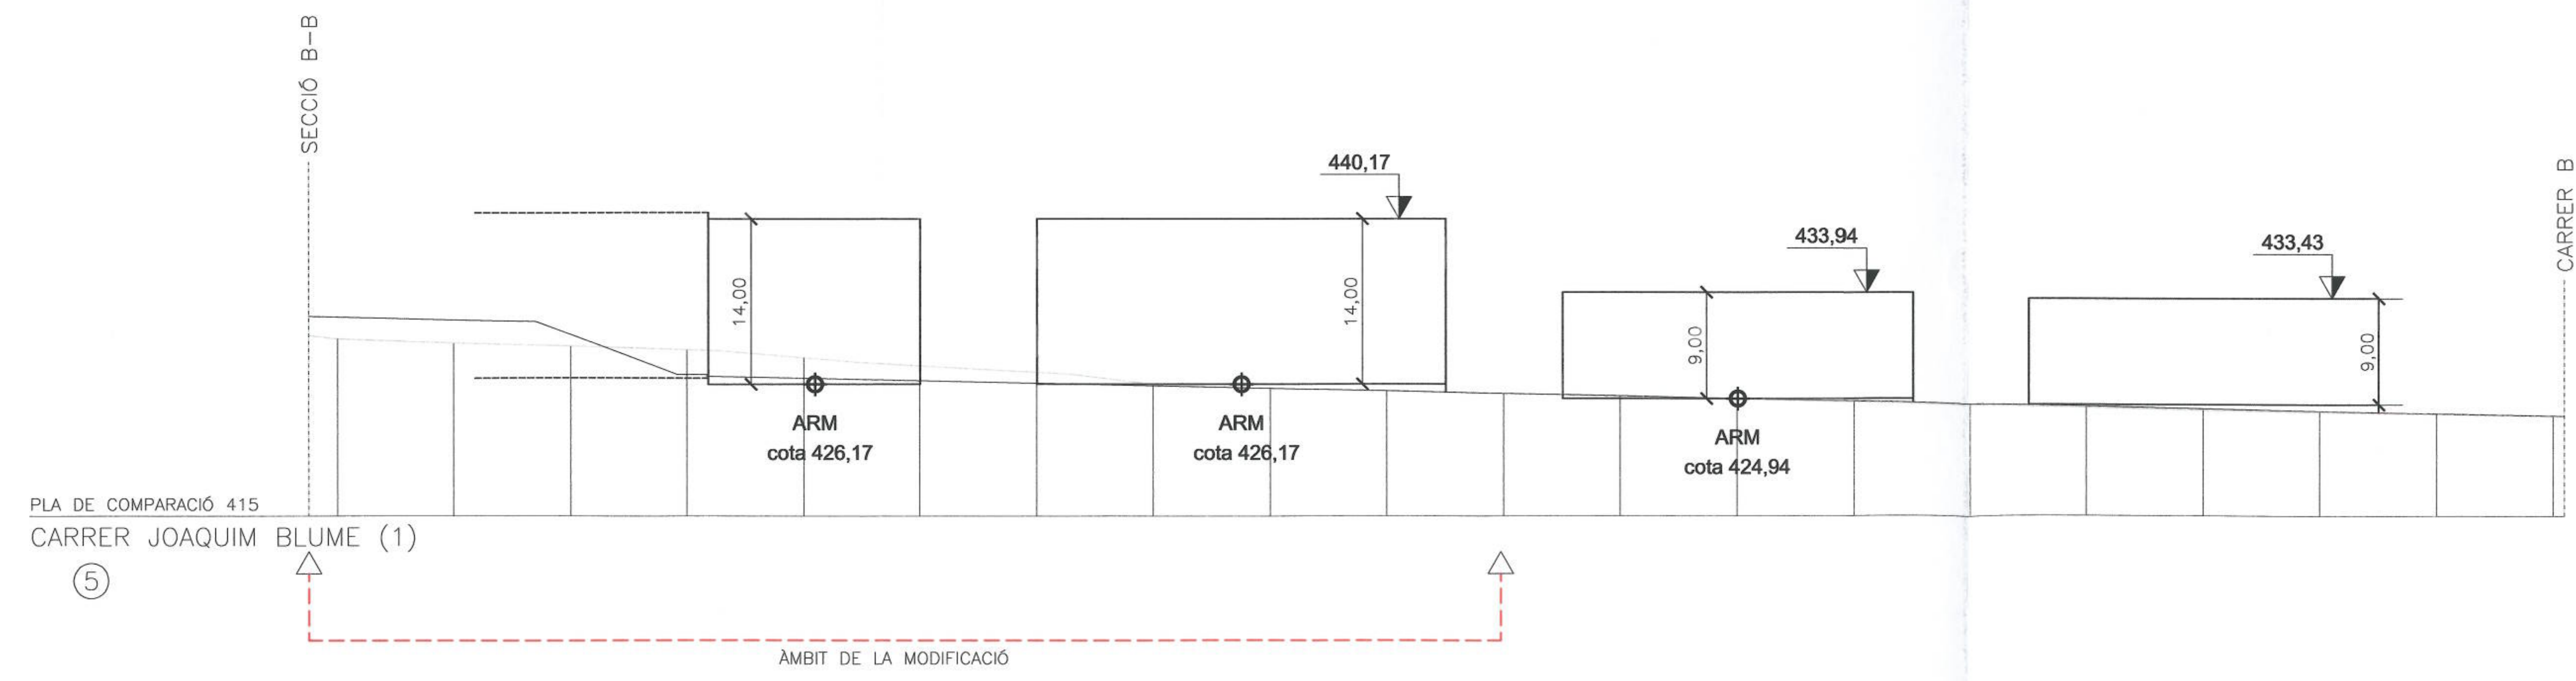

PLA DE COMPARACIÓ 415
CARRER C
③

PLA DE COMPARACIÓ 415
CARRER JOAQUIM BLUME (1)
⑤

Ajuntament d'Olot
SECRETARIA
Aprovació inicial: - 6 ABR. 2011
Aprovació definitiva: 28 JUL. 2011
BOP: _____
DOGC: _____

| | | | | | | |
|--|--|--|--|---|------------------|-------------------|
| | ÀREA DEL TERRITORI I MEDI AMBIENT SECCIÓ PLANEJAMENT URBÀ L'Arquitecte LLORENÇ PANELLA I SOLER | REF.: 2011PG0015 DATA: MARÇ DE 2011 | PROJECTE: MODIFICACIÓ PUNTUAL DEL PLA PARCIAL SECTOR 12 LA GUARDIOLA PARCEL·LES 1 I 2 (UPL2011000011) | PLÀNOL: ORDENACIÓ DE L'EDIFICACIÓ I DELS ESPAIS LLIURES DE PARCEL·LA. ALÇATS (3 i 5) | ESCALA: 1/500 | N. PLÀNOL: P04 |
| | (Additional information or notes, if any) | | | | | |